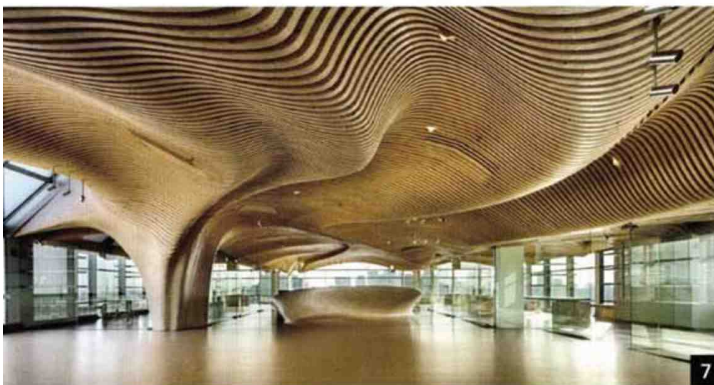

7. Metsä Wood
www.metsawood.com

Kerto LVL est un produit lamibois certifié CE, disponible en poutres, panneaux, et montants muraux dédiés à la structure. Il est composé de plaquages en épicéa de 3 mm, recollés à fil parallèle avec des joints en biseau décalés pour augmenter sa stabilité. En panneau, le pressage continu permet d'obtenir des longueurs de 2,4 à 24,5 m pour une largeur comprise entre 1,8 et 2,5 m.

Kerto LVL is a CE marked laminated lumber product, available in beams, panels and wall studs dedicated to the structure. It is made up of 3 mm spruce plywood, re-glued with parallel grain and staggered and tapered joints to increase its stability. In panels, the continuous billet can be cut to create lengths from 2.4 to 24.5 m and widths from 1.8 to 2.5 m.