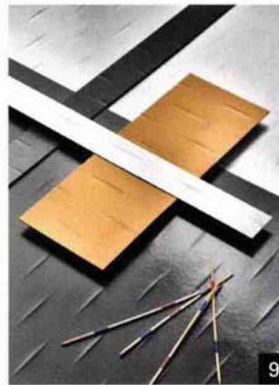

9. Ober Surfaces
www.ober-surfaces.com

Expert en solutions dédiées à l'aménagement d'intérieur, Ober Surfaces a développé, avec le designer français Patrick Norguet, la collection Metal pour Pure Paper. Ce revêtement d'aluminium sur stratifié est disponible en 131 déclinaisons et 12 motifs.

An expert in interior design solutions, Ober Surfaces has worked with French designer Patrick Norguet on the Metal collection for Pure Paper. This collection of laminated aluminium panels is available in 131 references and 12 patterns.