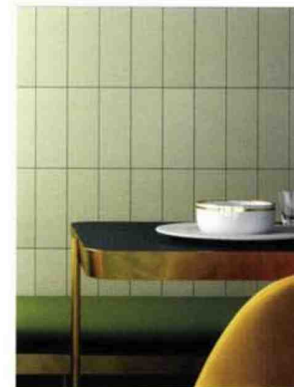

5. Ceramica Vogue

www.ceramicavogue.com

Inspiré du motif des papiers millimétrés, la nouvelle collection Vogue Graph est un carrelage en grès cérame de 1 cm d'épaisseur avec une finition satinée. Disponible en 3 formats et en 29 coloris, il se pose au sol et au mur, à l'extérieur comme à l'intérieur. Sa texture assure également des propriétés antidérapantes.

Drawing inspiration from graph paper, the new Vogue Graph collection is 1 cm-thick stoneware tiles with a satin finish. Available in 3 formats and in 29 colours, it can be fitted on floors and walls, indoors and outdoors. Its texture also boasts non-slip properties.